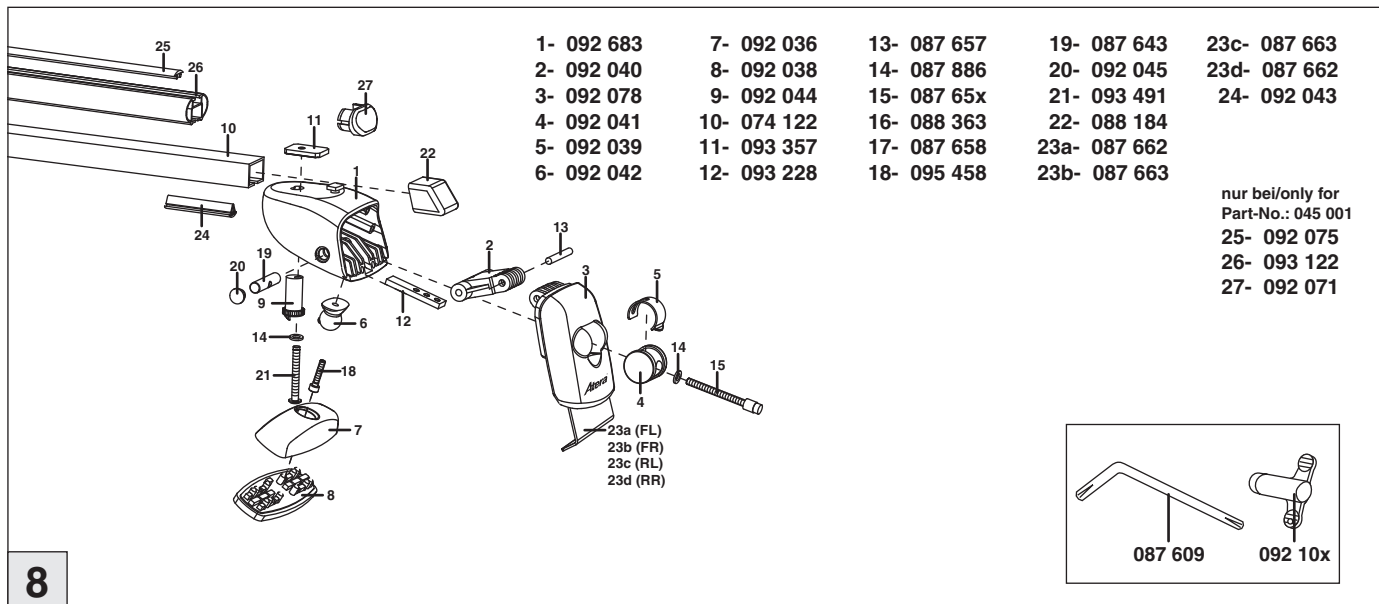

Atera SIGNO

Mercedes Benz
C-Klasse (W203) 05/2000-03/2007

6

nur bei / only for Part-No.: 045 001

7

8

Atera SIGNO

Mercedes Benz
C-Klasse (W203) 05/2000-03/2007

Part-No. : 044 001
Part-No. : 045 001

Part-No. : 044 001

Atera
MADE IN GERMANY

Atera GmbH
Im Herrach 1
D-88299 Leutkirch
Internet: www.atera.de

Atera SIGNO

Mercedes Benz
C-Klasse (W203) 05/2000-03/2007

Atera SIGNO

Mercedes Benz
C-Klasse (W203) 05/2000-03/2007