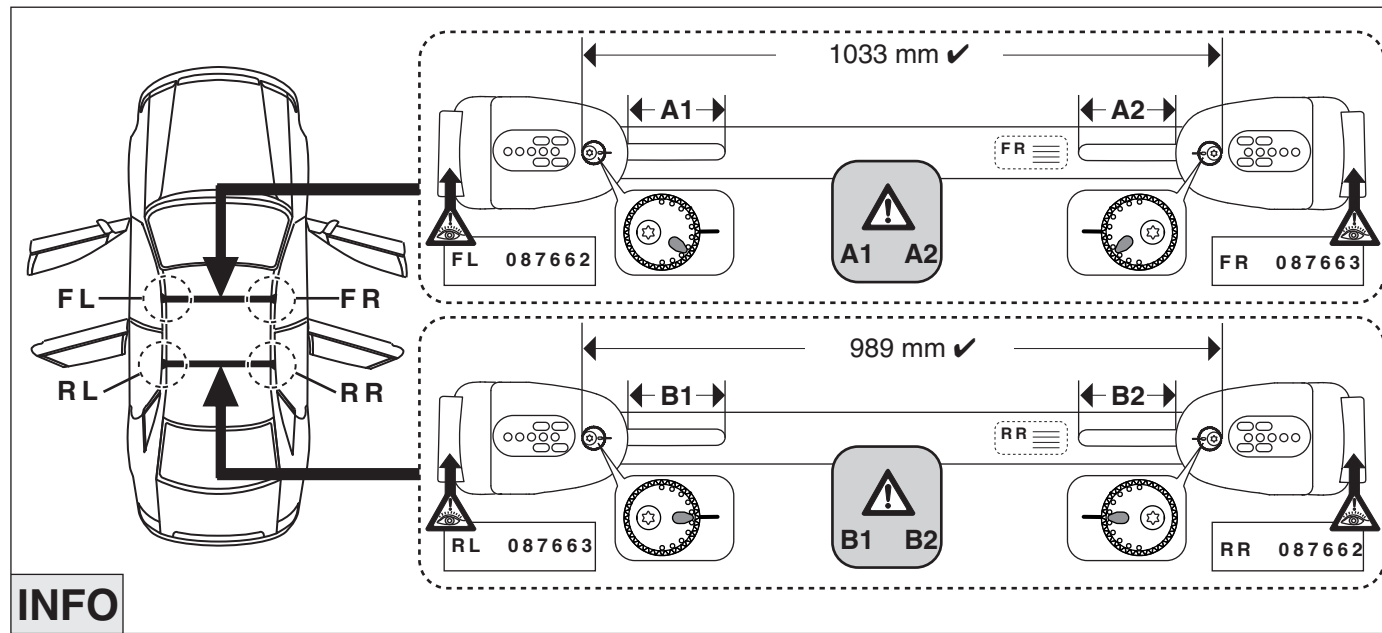

Part-No. : 044 001
Part-No. : 045 001

Part-No. : 044 001

Atera
MADE IN GERMANY

Atera GmbH
Im Herrach 1
D-88299 Leutkirch
Internet: www.atera.de

Atera SIGNO

Mercedes Benz
C-Klasse (W203) 05/2000-03/2007

Atera SIGNO