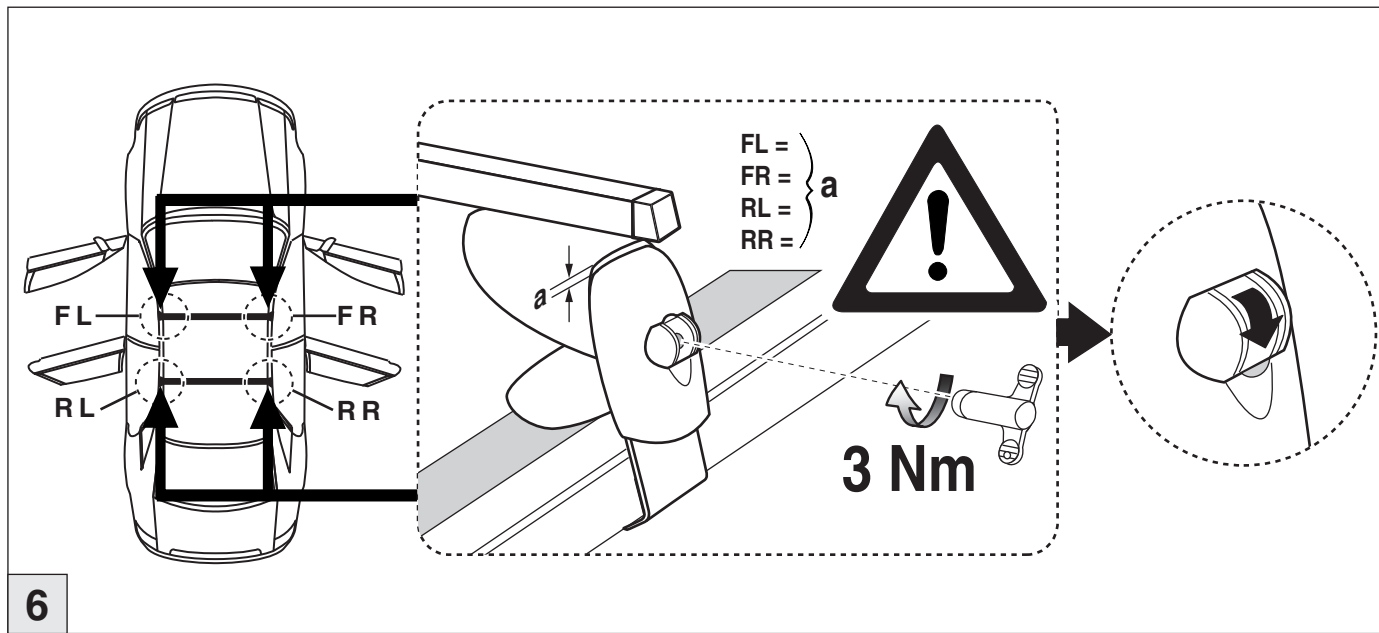

Atera SIGNO

Mercedes Benz
C-Klasse (W203) 05/2000-03/2007

6

nur bei / only for Part-No.: 045 001

7

8

Atera SIGNO

Mercedes Benz
C-Klasse (W203) 05/2000-03/2007