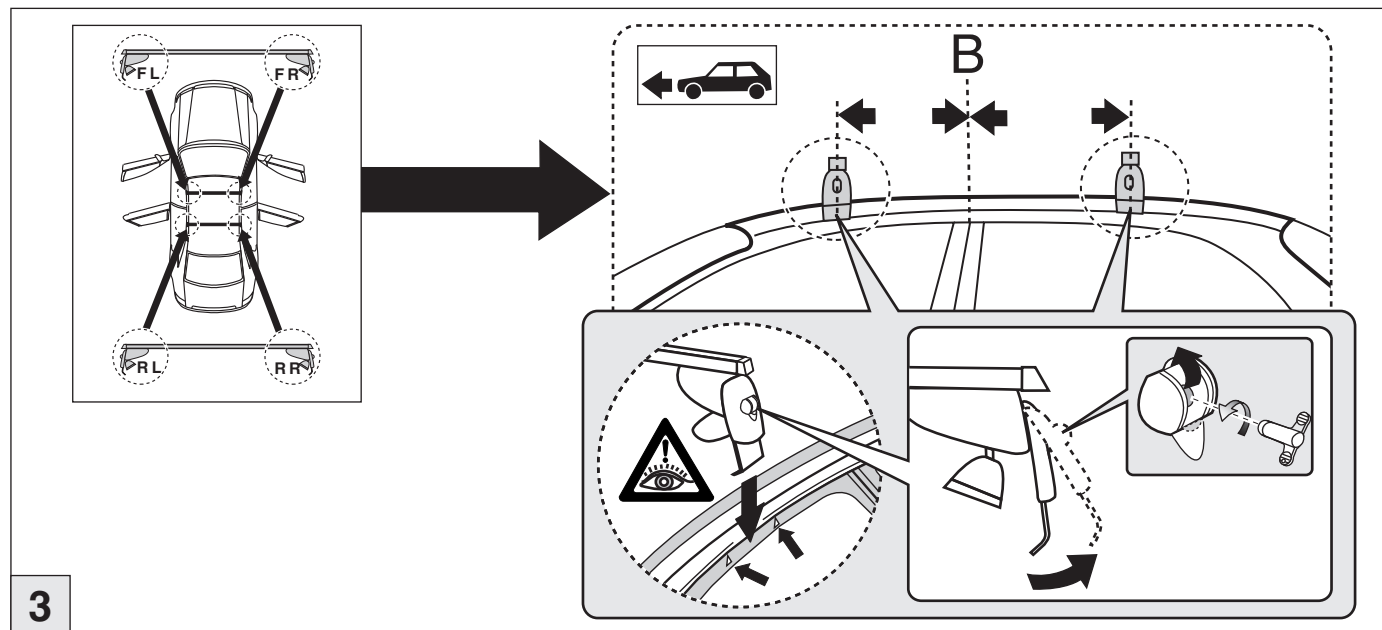

Part-No. : 044 001
Part-No. : 045 001

Part-No. : 044 001

Atera
MADE IN GERMANY

Atera GmbH
Im Herrach 1
D-88299 Leutkirch
Internet: www.atera.de

Atera SIGNO

Mercedes Benz
C-Klasse (W203) 05/2000-03/2007

Atera SIGNO