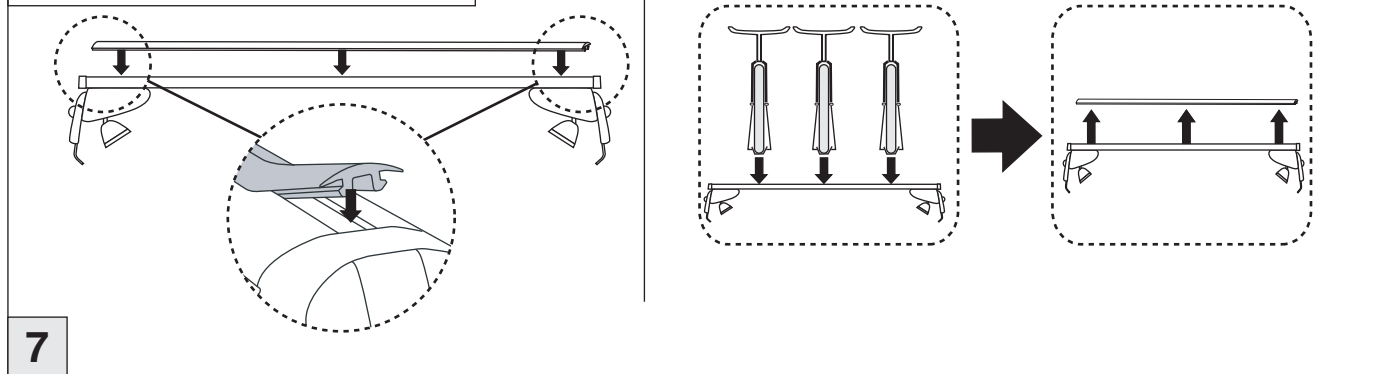

Atera SIGNO

Mercedes Benz
C-Klasse (W203) 05/2000-03/2007

6

nur bei / only for Part-No.: 045 001

7

8

Atera SIGNO

Mercedes Benz
C-Klasse (W203) 05/2000-03/2007